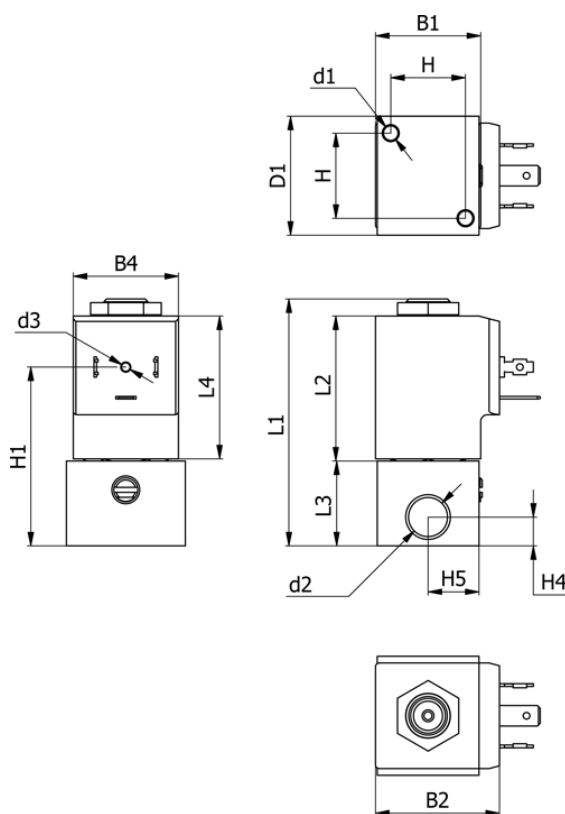

Varenummer: 588Q3B108BB0638
 Beskrivelse: Magnetventil type Q3B108.BB0.638 3/2 NC
 230 VAC 50HZ dyse 0,8 hus i Messing Portstr. G1/8"

Mål

B1 = 30	H1 = 52.5	Lysning = 0.8
B2 = 36	H2 = 25	Spænding = 230 VAC 50HZ
B4 = 31	H3 = 22	Ventilfunktion = 3/2 NC
d1 = M5x10	H4 = 8.5	
D1 = 35	H5 = 15	
d2 = G1/8"	L1 = 72.6	
d3 = M3x4	L2 = 42.5	
Flow = 0.5	L3 = 25	